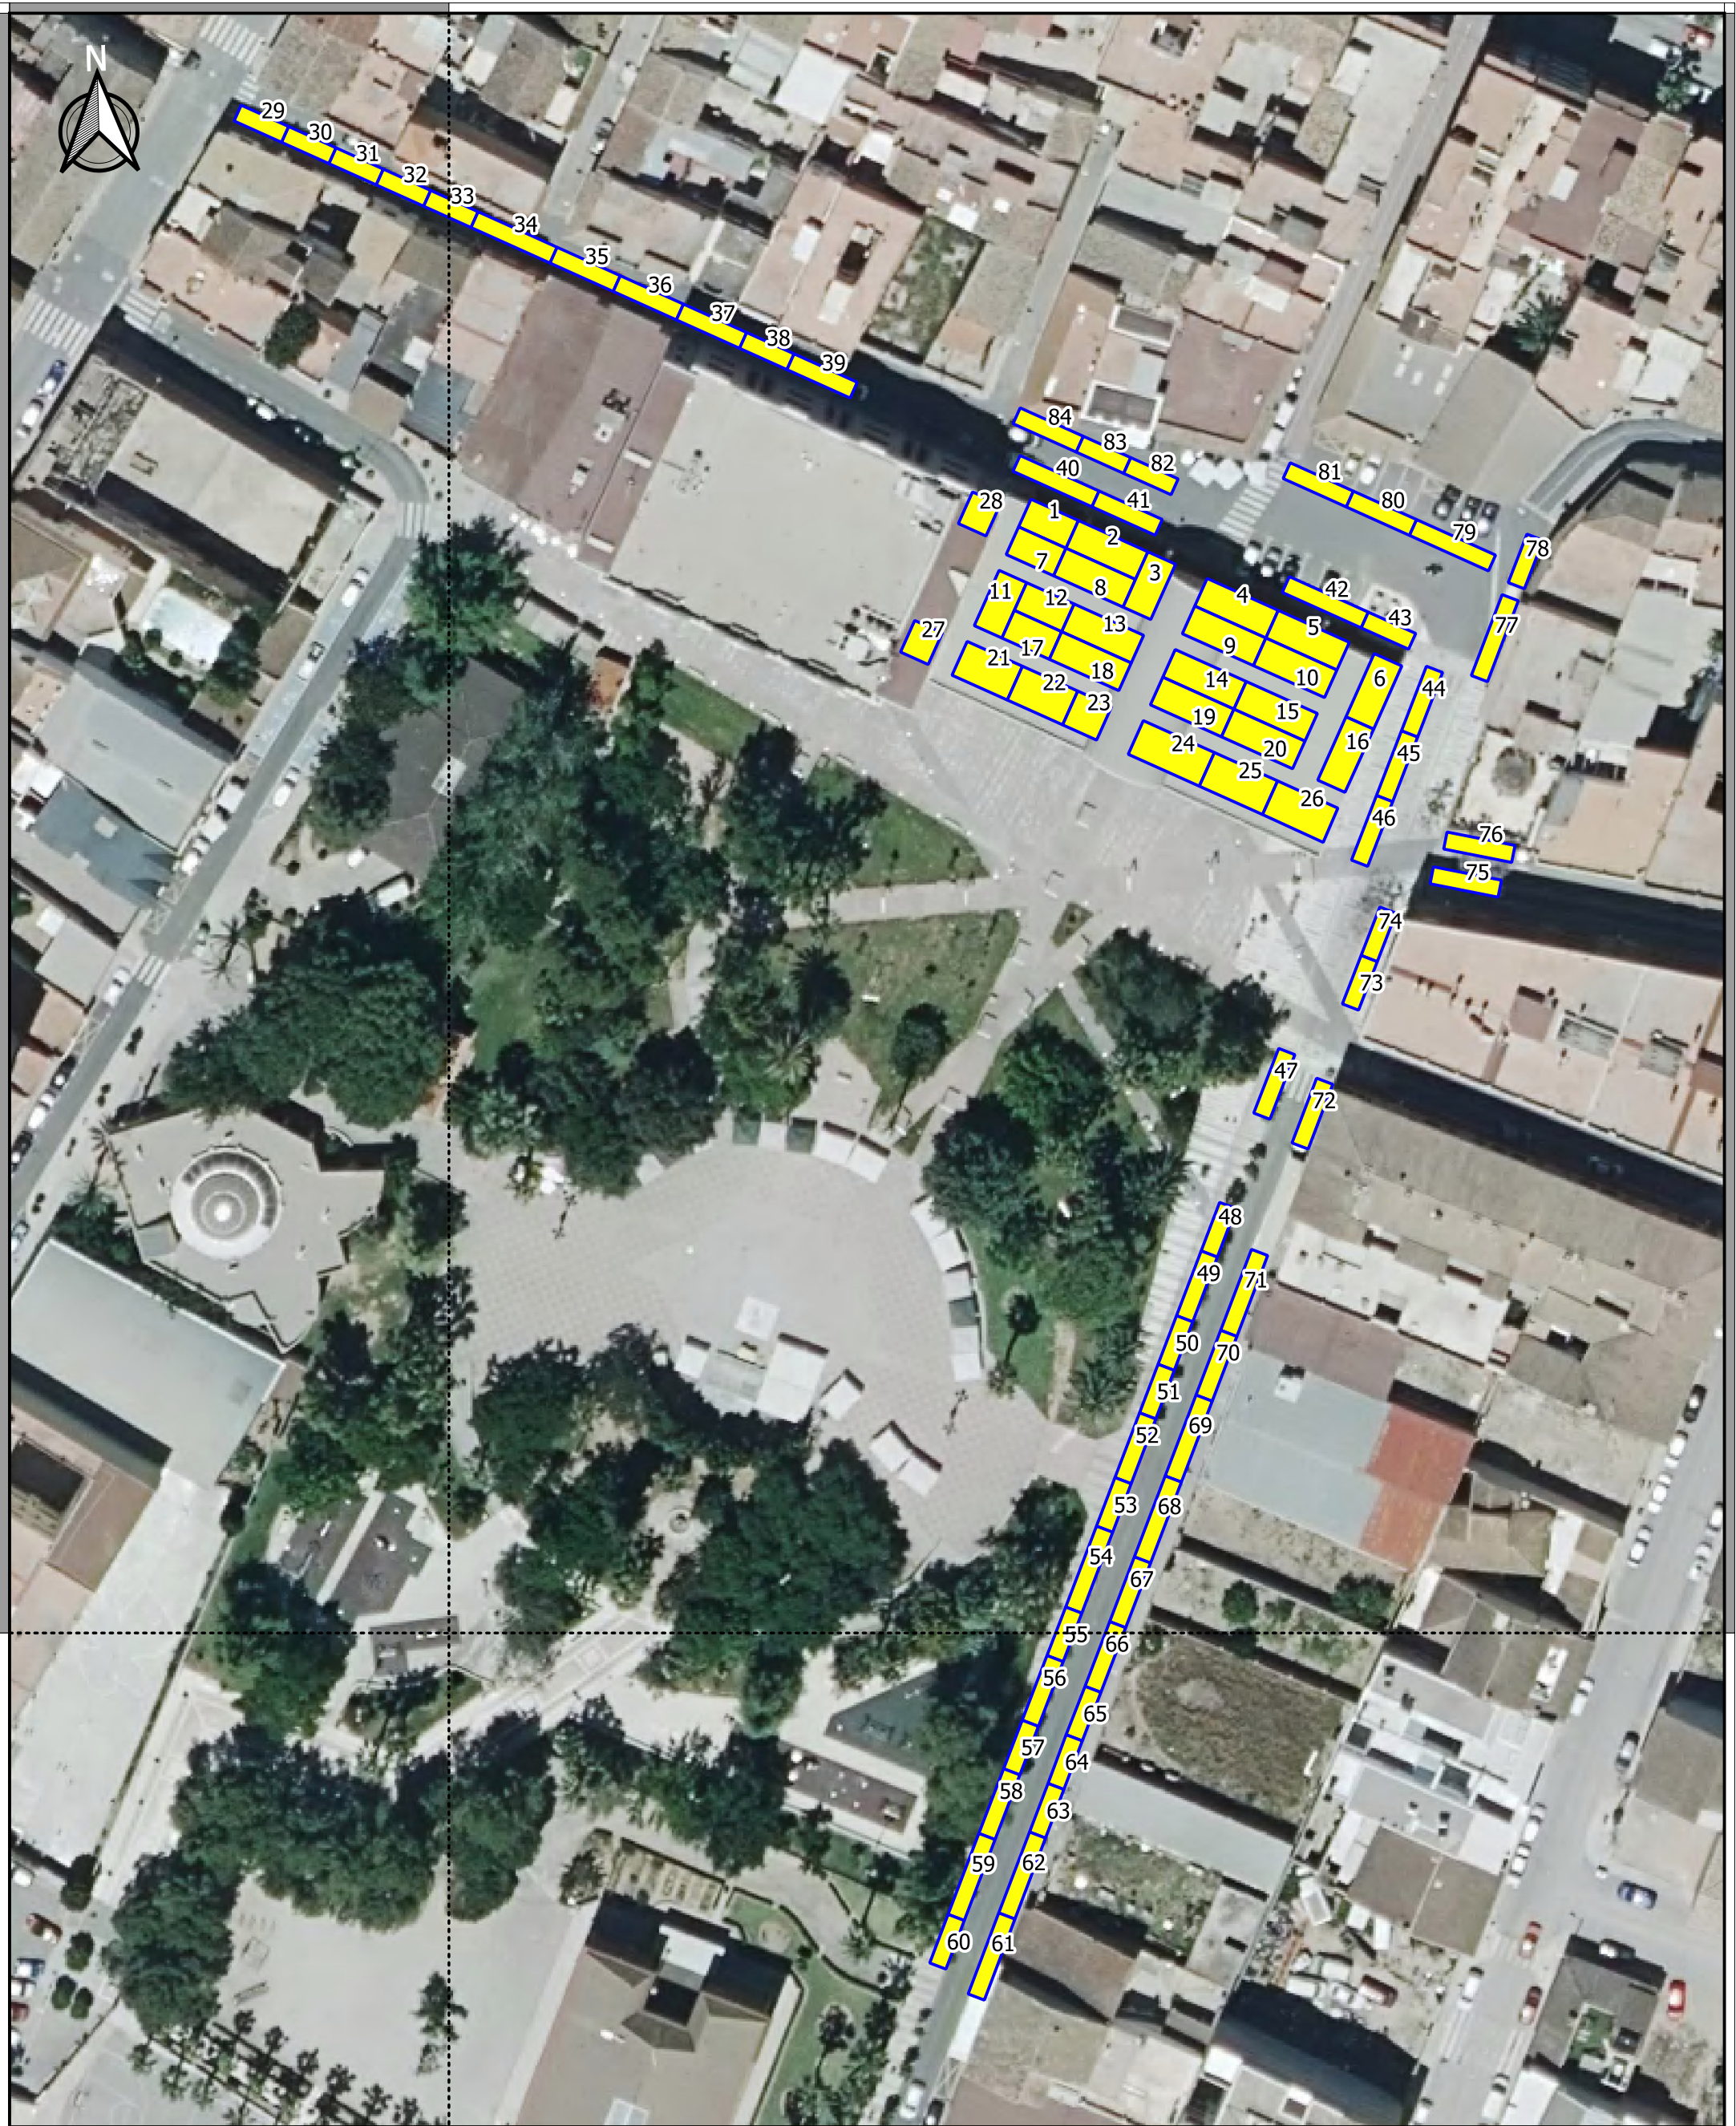

EMPLAÇAMENTS VENDA AMBULANT MERCAT DELS DILLUNS

710100E

710100E

DEPARTAMENT D'INFRAESTRUCTURES ESPACIALS

ESCALA 1:700

ARQUITECTE: NACHO MUÑOZ
sigpobla@lapobladevallbona.es
tel. 962 76 00 50 ext. 318

«CC BY 4.0 www.scne.es»

5 10 15 20 25 30 35 40 m

Coordinate System: ETRS 1989 UTM Zone 30N
Projection: Transverse Mercator
Datum: ETRS 1989
False Easting: 500,000,000
False Northing: 0,0000
Central Meridian: -3,0000
Scale Factor: 0,9996
Latitude Of Origin: 0,0000
Units: Meter

FECHA 21/01/2020